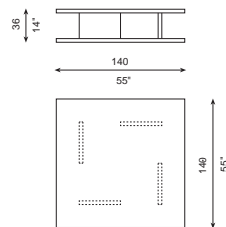

AZTECA

J&D Casadesús · 2016

DIBUJOS TÉCNICOS · TECHNICAL DRAWINGS

REF. M25-100x40

REF. M25-150x40

REF. M25-160x60

REF. M25-200x40

REF. M25-120x120

REF. M25-140x140

ESPECIFICACIONES · SPECIFICATIONS

Mesas realizadas en madera chapada o lacada según colores de catálogo. Las mesas de centro cuadradas son desmontables. Las mesas laterales de ancho 40 cm se realizan en una única pieza, no desmontable. Pies no visibles regulables en altura

Tables in wood veneered or lacquered, color as per our catalogue. The square coffee tables are removable. The 40 cm. wide side tables are made in one single-piece and are not removable. Non visible feet can be adjusted in height

Structure en bois contreplaqué ou laquée, couleur selon catalogue. Les tables basses carrées sont démontables. Les tables d'appoint de 40 cm de largeur sont réalisées dans une seule pièce et ne sont pas démontables. Les pieds non visibles sont réglables en hauteur.