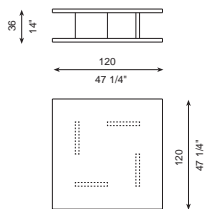

AZTECA

J&D Casadesús · 2016

DIBUJOS TÉCNICOS · TECHNICAL DRAWINGS

REF. M25-100x40

REF. M25-150x40

REF. M25-160x60

REF. M25-200x40

REF. M25-120x120

REF. M25-140x140

ESPECIFICACIONES · SPECIFICATIONS

Mesas realizadas en madera chapada o lacada según colores de catálogo. Las mesas de centro cuadradas son desmontables. Las mesas laterales de ancho 40 cm se realizan en una única pieza, no desmontable. Pies no visibles regulables en altura

Tables in wood veneered or lacquered, color as per our catalogue. The square coffee tables are removable. The 40 cm. wide side tables are made in one single-piece and are not removable. Non visible feet can be adjusted in height

Structure en bois contreplaqué ou laquée, couleur selon catalogue. Les tables basses carrées sont démontables. Les tables d'appoint de 40 cm de largeur sont réalisées dans une seule pièce et ne sont pas démontables. Les pieds non visibles sont réglables en hauteur.