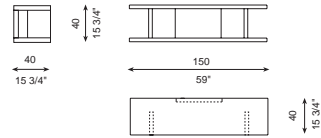

AZTECA

J&D Casadesús · 2016

DIBUJOS TÉCNICOS · TECHNICAL DRAWINGS

REF. M25-100x40

REF. M25-150x40

REF. M25-160x60

REF. M25-200x40

REF. M25-120x120

REF. M25-140x140

ESPECIFICACIONES · SPECIFICATIONS

Mesas realizadas en madera chapada o lacada según colores de catálogo. Las mesas de centro cuadradas son desmontables. Las mesas laterales de ancho 40 cm se realizan en una única pieza, no desmontable. Pies no visibles regulables en altura

Tables in wood veneered or lacquered, color as per our catalogue. The square coffee tables are removable. The 40 cm. wide side tables are made in one single-piece and are not removable. Non visible feet can be adjusted in height

Structure en bois contreplaqué ou laquée, couleur selon catalogue. Les tables basses carrées sont démontables. Les tables d'appoint de 40 cm de largeur sont réalisées dans une seule pièce et ne sont pas démontables. Les pieds non visibles sont réglables en hauteur.