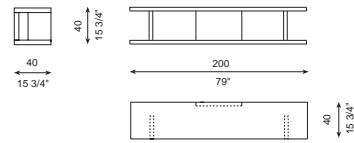

AZTECA

J&D Casadesús · 2016

DIBUJOS TÉCNICOS · TECHNICAL DRAWINGS

REF. M25-100x40

REF. M25-150x40

REF. M25-160x60

REF. M25-200x40

REF. M25-120x120

REF. M25-140x140

ESPECIFICACIONES · SPECIFICATIONS

Mesas realizadas en madera chapada o lacada según colores de catálogo. Las mesas de centro cuadradas son desmontables. Las mesas laterales de ancho 40 cm se realizan en una única pieza, no desmontable. Pies no visibles regulables en altura

Tables in wood veneered or lacquered, color as per our catalogue. The square coffee tables are removable. The 40 cm. wide side tables are made in one single-piece and are not removable. Non visible feet can be adjusted in height

Structure en bois contreplaqué ou laquée, couleur selon catalogue. Les tables basses carrées sont démontables. Les tables d'appoint de 40 cm de largeur sont réalisées dans une seule pièce et ne sont pas démontables. Les pieds non visibles sont réglables en hauteur.