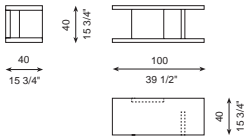

AZTECA

J&D Casadesús · 2016

DIBUJOS TÉCNICOS · TECHNICAL DRAWINGS

REF. M25-100x40

REF. M25-150x40

REF. M25-160x60

REF. M25-200x40

REF. M25-120x120

REF. M25-140x140

ESPECIFICACIONES · SPECIFICATIONS

Mesas realizadas en madera chapada o lacada según colores de catálogo. Las mesas de centro cuadradas son desmontables. Las mesas laterales de ancho 40 cm se realizan en una única pieza, no desmontable. Pies no visibles regulables en altura

Tables in wood veneered or lacquered, color as per our catalogue. The square coffee tables are removable. The 40 cm. wide side tables are made in one single-piece and are not removable. Non visible feet can be adjusted in height

Structure en bois contreplaqué ou laquée, couleur selon catalogue. Les tables basses carrées sont démontables. Les tables d'appoint de 40 cm de largeur sont réalisées dans une seule pièce et ne sont pas démontables. Les pieds non visibles sont réglables en hauteur.