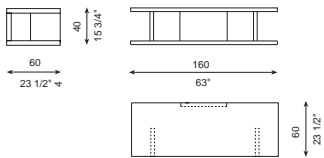

AZTECA

J&D Casadesús · 2016

DIBUJOS TÉCNICOS · TECHNICAL DRAWINGS

REF. M25-100x40

REF. M25-150x40

REF. M25-160x60

REF. M25-200x40

REF. M25-120x120

REF. M25-140x140

ESPECIFICACIONES · SPECIFICATIONS

Mesas realizadas en madera chapada o lacada según colores de catálogo. Las mesas de centro cuadradas son desmontables. Las mesas laterales de ancho 40 cm se realizan en una única pieza, no desmontable. Pies no visibles regulables en altura

Tables in wood veneered or lacquered, color as per our catalogue. The square coffee tables are removable. The 40 cm. wide side tables are made in one single-piece and are not removable. Non visible feet can be adjusted in height

Structure en bois contreplaqué ou laquée, couleur selon catalogue. Les tables basses carrées sont démontables. Les tables d'appoint de 40 cm de largeur sont réalisées dans une seule pièce et ne sont pas démontables. Les pieds non visibles sont réglables en hauteur.