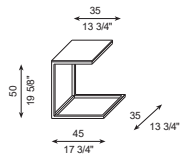

559

METRO

Jaime Casadesús · 2005

DIBUJOS TÉCNICOS · TECHNICAL DRAWINGS

REF M5-35x35

ESPECIFICACIONES · SPECIFICATIONS

Mesa realizada en acero inoxidable.
Sobre de madera según colores de
catálogo.

Table in stainless steel. Wooden top,
colour as per our catalogue.

Tisch aus Edelstahl. Tischplatte aus
Holz. Farbton laut Katalog.

Table en acier inoxydable. Plaque en
bois, couleur selon catalogue.