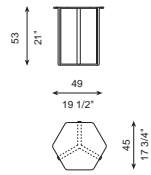

REF. M23-G50