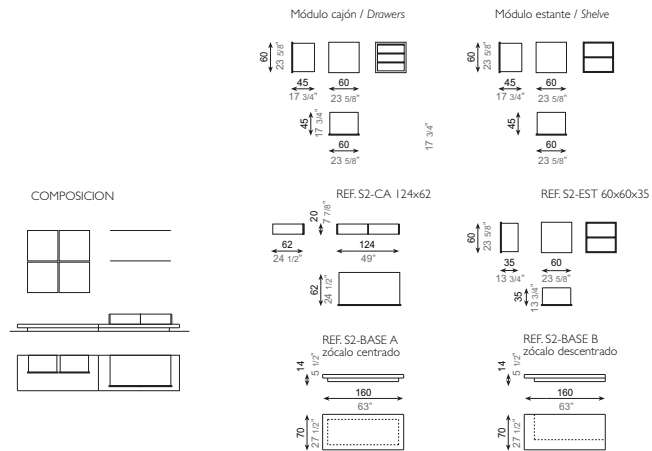

ESPECIFICACIONES · SPECIFICATIONS