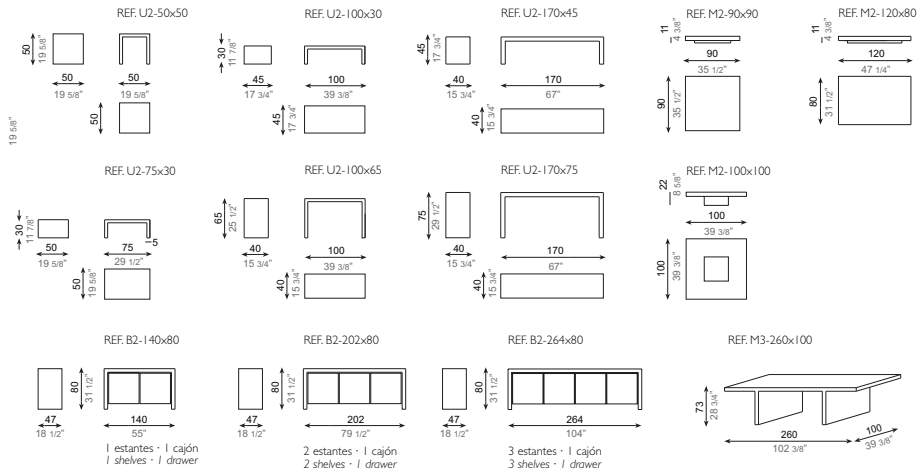

TRICLINIO

David Casadesús · 2001

DIBUJOS TÉCNICOS · TECHNICAL DRAWINGS

TRICLINIO

DIBUJOS TÉCNICOS · TECHNICAL DRAWINGS