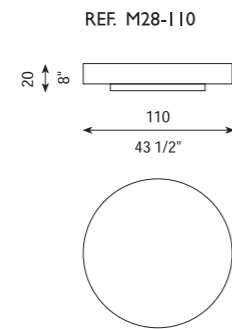

MESAS | TABLES

CIRCUM

J&D Casadesús

Circum es una mesa de centro de generosa medida y poca altura, se relaciona con su entorno como un todo masivo ligado al suelo pero a la vez como un elemento que no es el protagonista de la estancia. Pese a su marcado espesor, la mesa dispone de un pequeño zócalo retranqueado que permite conseguir el efecto vuelo de la misma. Su forma circular, siempre entendible, permite fácilmente su ubicación en multitud de espacios de hoy, creando un ambiente mucho más completo, acogedor y al tiempo versátil. La mesa Circum únicamente se puede realizar en acabado de laca mate

The perfectly circular shape of this lacquered coffee table, whose form gives us the name Circum is low to the ground subtle and discreet, not conceived of as the leading piece. The lower plinth separates the general mass of the table from the floor endowing a sense of floatation above the surface on an invisible base. Her circular form easily understood and easily positioned in a multitude of modern surroundings where the versatility of the table Circum adds that extra feature to the interior designed space. Matt lacquered finish only